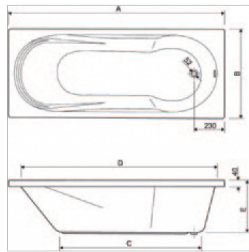

Height with panel 59,5 cm

MODEL	A	B	C	D	E	VOL*
180x80	1800	800	1430	1625	420	210
170x75	1700	750	1300	1515	410	170
170x70*	1700	700	1300	1540	410	165

VOL\* = volume in liters