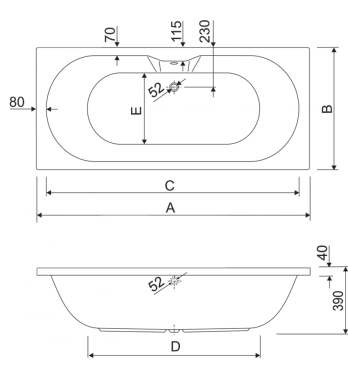

#### **Questions**

**By Phone:-** Please ring 0800 028 6174 or 01489 797 130

**By Email:-** sales@thewhirlpoolbathshop.com

**Live Chat:-** Send us a message or chat live to customer services

mm	A	B	C	D	E	Vol. (lit.)
Calisto 170x70	1700	700	1540	1120	400	220
Calisto 170x75	1700	750	1540	1120	450	250
Calisto 180x80	1800	800	1640	1230	500	300